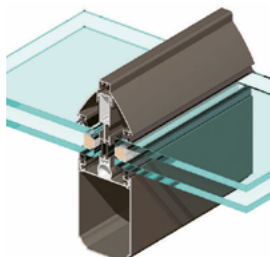

Chevron TOURMALINE, avec capot intérieur rapporté en option.

LES CHÉNEAUX

Les vérandas TECHNAL sont disponibles dans les trois styles d'habillage des chéneaux, "Décor standard", "Décor style rehaussé" ou "Décor droit avec corniche".