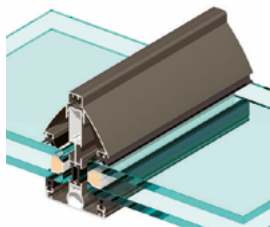

LES CHEVRONS

Chevron TOURMALINE, aspect visuel affleurant côté intérieur et en épine côté extérieur.