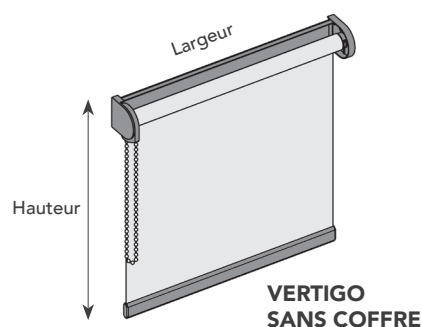

VERTIGO®

STORE À ENROULEUR

DISCRET ET DÉCORATIF POUR
VOTRE CONFORT INTÉRIEUR.

STORE

VERTICAL

VERTIGO®

Store vertical à enrouleur, le VERTIGO est destiné à équiper toutes fenêtres, lucarnes et baies exposées au soleil. Il dose la lumière, préserve l'intimité et se fond dans tous les décors.

Le VERTIGO décore toutes les pièces de la maison : de la véranda au séjour, des chambres à la cuisine. Pour plus de discrétion, la partie haute du store peut être intégrée dans un coffre thermolaqué.

Le VERTIGO se fixe, au plafond, directement sur paroi verticale ou sur équerres. Il se manœuvre par chaînette ou par moteur (radio, batterie ou solaire).

Toiles 676, 323, 555

Largeur maxi = 2200 mm

Hauteur maxi = 3000 mm

Consulter les limites dimensionnelles exactes en fonction des toiles sur le bon de commande.

PRISE DE MESURES

OPTIONS

Guidage latéral pour grandes hauteurs, ou fenêtres oscillo-battantes.
Coffre thermolaqué. Moteur invisible.
Fixation sans perçage en option.