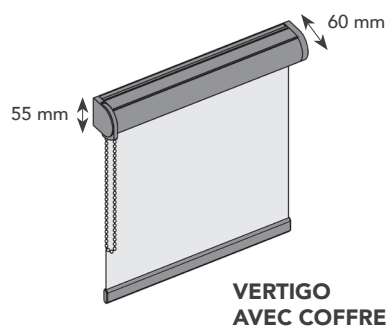

VERTIGO®

STORE À ENROULEUR

DISCRET ET DÉCORATIF POUR
VOTRE CONFORT INTÉRIEUR.

STORE

VERTICAL

VERTIGO®

Store vertical à enrouleur, le VERTIGO est destiné à équiper toutes fenêtres, lucarnes et baies exposées au soleil. Il dose la lumière, préserve l'intimité et se fond dans tous les décors.

Le VERTIGO décore toutes les pièces de la maison : de la véranda au séjour, des chambres à la cuisine. Pour plus de discrétion, la partie haute du store peut être intégrée dans un coffre thermolaqué.

Le VERTIGO se fixe, au plafond, directement sur paroi verticale ou sur équerres. Il se manœuvre par chaînette ou par moteur (radio, batterie ou solaire).

Toiles 676, 323, 555

Largeur maxi = 2200 mm

Hauteur maxi = 3000 mm

Consulter les limites dimensionnelles exactes en fonction des toiles sur le bon de commande.

PRISE DE MESURES

OPTIONS

Guidage latéral pour grandes hauteurs, ou fenêtres oscillo-battantes.
Coffre thermolaqué. Moteur invisible.
Fixation sans perçage en option.