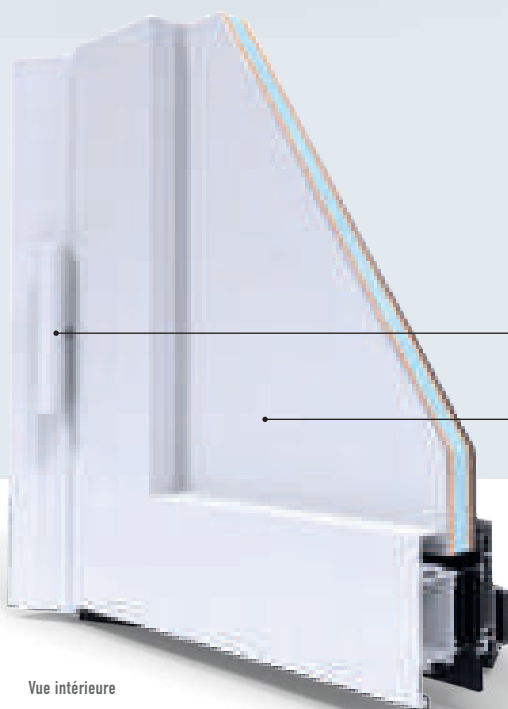

Vue intérieure

CONFORT : 4 fiches clamées avec double platine de renfort (réglables en 4 dimensions) pour un fonctionnement parfait de la porte et donc un confort d'ouverture.

ISOLATION : Vitrage à isolation thermique renforcée avec Gaz ou panneau Alu de 28mm avec âme isolante pour préserver la température de votre logement (été comme hiver).