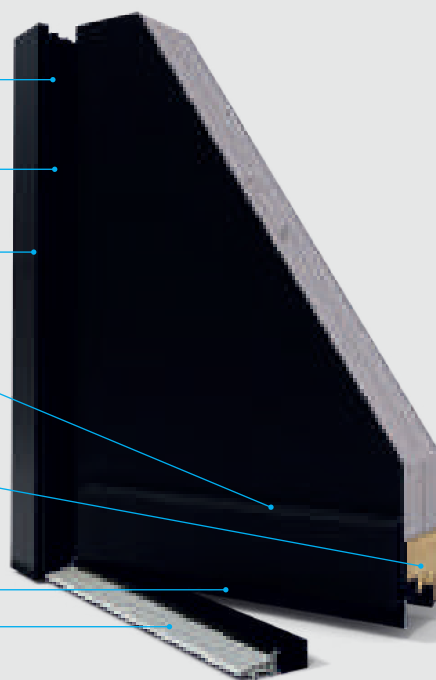

LES COUPES TECHNIQUES

PORTE ALUMINIUM - MONALU

UN CONCEPT ET DES DESIGNS EXCLUSIFS

ÉTANCHÉITÉ : 3 joints d'étanchéité pour éviter les sensations d'infiltration d'air froid près de la porte.

ACOUSTIQUE : Les 3 joints sont tubulaires, ce qui permet d'absorber le son à la fermeture de la porte .

DESIGN : Dormant (de 70mm) droit quasi affleurant au design contemporain et épuré.

SOLIDITÉ : La plinthe tubulaire protège des chocs. Cette plinthe sert aussi de rejet d'eau pour que l'eau s'écoule devant la porte.

LONGÉVITÉ : La rigidité du cadre ouvrant en chêne de France (lamellé collé 3 plis) assure une bonne tenue et un bon fonctionnement au fil du temps.

ÉTANCHÉITÉ : Le joint brosse crée une barrière au début du seuil pour éviter d'éventuelles infiltrations d'eau au sol.

CONFORT : Seuil plat de 20 mm (à rupture de pont thermique) évitant de se prendre les pieds dans le seuil de la porte et permettant un passage facile d'objets roulants (poussette, caddie et autre chariot).

LONGÉVITÉ : Conception du panneau pour éviter les déformations liées aux changements brusques de températures.

ISOLATION : Panneau isolant d'une épaisseur de 80 mm pour préserver la température de votre logement (été comme hiver).

CONFORT : 4 fiches brochées avec platine de renfort (réglables en 3 dimensions) pour un fonctionnement parfait de la porte et donc un confort d'ouverture.

Vue extérieure