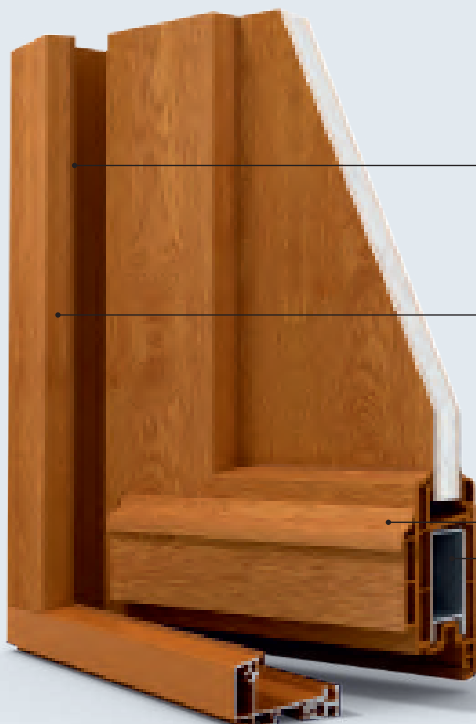

ET SPÉCIFICITÉS

Pour vous protéger des intrusions et des intempéries, nos portes d'entrée vous offrent des performances d'excellent niveau, dans une grande diversité de styles, de couleurs ainsi que de multiples possibilités de modèles.

PORTE PVC 70 MM

LES ASPECTS BOIS ET LE PVC EN COULEUR

Vue extérieure

ÉTANCHÉITÉ : 2 joints d'étanchéité pour éviter les sensations d'infiltration d'air froid près de la porte.

DESIGN : Dormant (de 70mm) droit au design contemporain et épuré.

SOLIDITÉ : La plinthe tubulaire protège des chocs. Cette plinthe sert aussi de rejet d'eau pour que l'eau s'écoule devant la porte.

LONGÉVITÉ : La rigidité du cadre ouvrant en PVC de section de 118mm avec renfort acier de 2mm assure une bonne tenue et un bon fonctionnement au fil du temps.

CONFORT : Seuil de 36 mm ou seuil plat de 20mm (à rupture de pont thermique) évitant de se prendre les pieds dans le seuil de la porte et permettant un passage facile d'objets roulants (poussette, caddie et autre chariot).