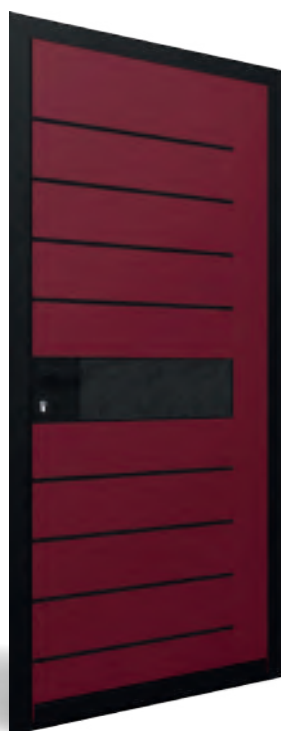

Ligne Samouraï

Inspirées de tendances japonaises comme leur nom l'indique, les portes Samouraï s'intègrent parfaitement dans leur environnement extérieur comme intérieur avec leur insert en ardoise, rouille, bois ou aspect cuir.

SAMOURAÏ A (MONALU)

Options **6 12**

Gamme prix €€€

- Insert alu noir extérieur
- Option insert alu noir intérieur
- Option insert ardoise extérieur
- Option insert aspect cuir intérieur
- Option insert rouille extérieur
- Option poignée intérieure cuir marin surpiquée
- Option insert bois extérieur

SAMOURAÏ A MONALU, ROUGE POURPRE RAL 3004, INSERT ARDOISE EXTÉRIEUR.