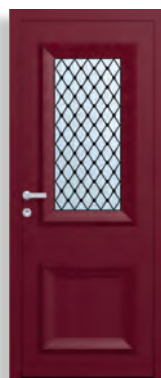

Grille pointe de diamant