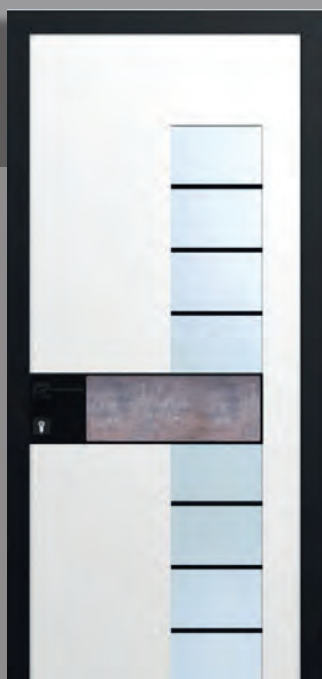

*Jeux de lumière
et de contraste*

LA COLLECTION CADRE NOIR

Pour la collection «Cadre Noir», j'ai suivi deux mots d'ordre, élégance et qualité.

J'ai souhaité mettre en valeur les matières et les détails de finitions. Véritable signature des savoir-faire de l'entreprise, ils se suffisent à eux-mêmes. L'aluminium, la laque poudrée et ses textures raffinées donnent envie de caresser les surfaces.

Pour faire vivre les coloris, j'ai eu l'idée du dormant noir qui encadre la porte comme une œuvre abstraite. Chaque modèle laisse ainsi s'exprimer la matière avec des lignes sobres et des proportions élégantes.

La pierre, le cuir, les bordures argent enrichissent le dialogue des matériaux à l'échelle de la porte, appellent le toucher et font écho à l'architecture. Ce sont des portes «signature».

Paule Guérin
Designeuse