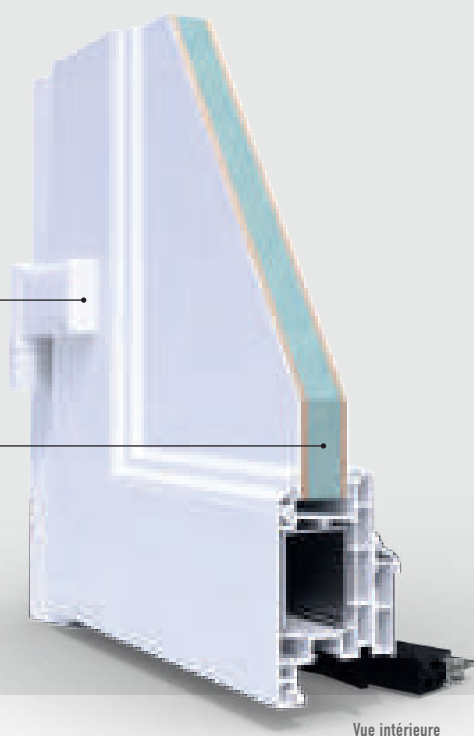

CONFORT : 3 paumelles vissées dans les renforts (réglables en 3 dimensions) pour un fonctionnement parfait de votre porte et donc un confort d'ouverture.

ISOLATION :

- Porte à panneau : panneau d'une épaisseur de 32 mm avec âme isolante.
- Créative PVC : Vitrage à isolation thermique renforcée avec Gaz ou panneau d'une épaisseur de 28mm avec âme isolante pour préserver la température de votre logement (été comme hiver).