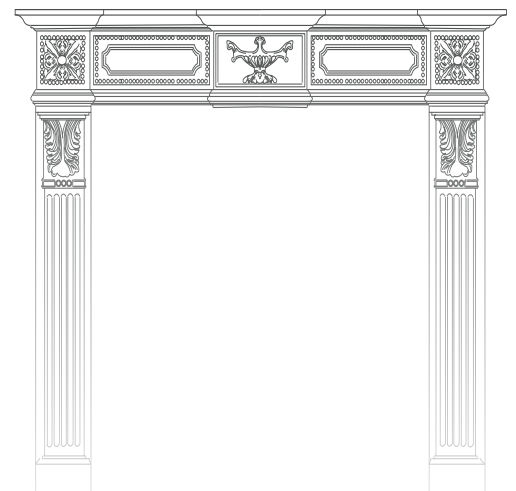

*Un charme
intemporel*

Grilles, boîte aux lettres et barres de tirage apportent une sophistication supplémentaire à votre maison pour accueillir vos hôtes avec élégance.

Ligne Diva

Diva, son nom résume le prestige du design Néo-Rétro de ses moulures, de ses grilles et de ses accessoires (poignée et barre de tirage). Une porte qui sublime les maisons contemporaines aux codes classiques mais aussi les maisons plus traditionnelles.