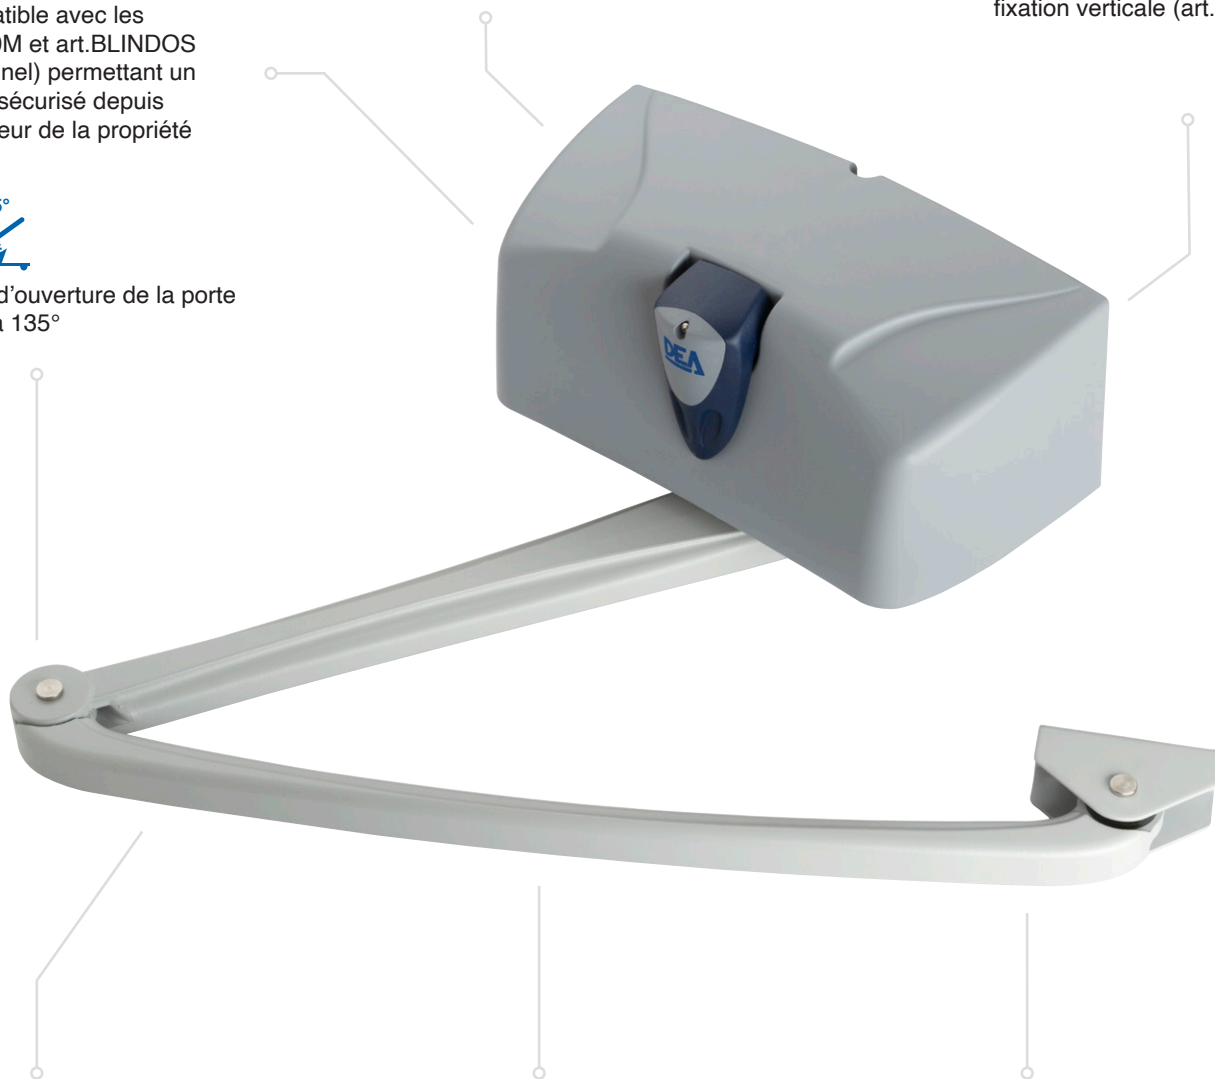

# LIVI 502

Automatisme électromécanique pour portails battants  
jusqu'à 4,5 m - 400 kg

Pour usage résidentiel  
et collectif

Disponible en 24V et 230V

# LIVI 502

Compatible avec les art.560M et art.BLINDOS (optionnel) permettant un accès sécurisé depuis l'extérieur de la propriété

Déverrouillage par clé personnalisée avec protection du barillet

Possibilité de positionnement du moteur perpendiculaire au portail avec plaque de fixation verticale (art. 560P)

Angle d'ouverture de la porte jusqu'à 135°

Bras à glissière (en option)

La carte de commande DE@NET intégrée rendant le moteur compatible avec NETLINK

Compatible avec NETCOM, le dispositif pour la maintenance des installations et la gestion des télécommandes!