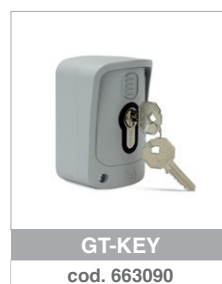

Accessoires génériques