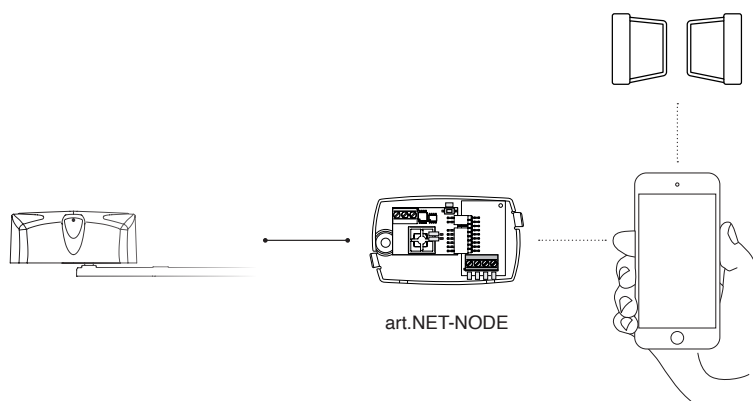

DEAuser

DEAuser est l'application dédiée à l'utilisateur qui lui permet de contrôler les automatismes DEA en étant en proximité.

Si vous installez NET-NODE dans un dispositif compatible avec technologie NETLINK, vous pouvez gérer le portail en utilisant votre smartphone.

À utiliser avec:

Art. NET-NODE 2.0
Cod. 677642

DEA
move as you like

HEADQUARTER
DEA SYSTEM S.p.A.
Via della Tecnica, 6 - 36013 Piovone Rocchette (VI) - ITALY
☎ +39.0445.55.07.89 - 📠 +39.0445.55.02.65
info@deasystem.com - www.deasystem.com

Branches > Italia, France, United Kingdom, Ireland, España,
Portugal, Polska, Deutschland, Беларусь

DEA SYSTEM S.A.R.L. - HEAD OFFICE
220, rue Ferdinand Perrier - Parc Annapurna - 69800 Saint Priest - France
☎ +33.4.78.90.32.04 - 📠 +33.4.78.90.32.98
contact@deafrance.fr - www.deasystem.fr

DEA ATLANTIQUE S.A.R.L. (AGENCE NORD OUEST)
☎ +33.4.78.90.32.04 - 📠 +33.4.78.90.32.98
atlantique@deafrance.fr - www.deasystem.fr

DEA SYSTEM FRANCE GRAND SUD SAS
17, rue Odette Jasse - 13015 Marseille - France
☎ +33.4.84.25.33.33 - 📠 +33.4.91.98.53.84
contact@dea-system.fr - www.deasystem.fr

DEA SUD-OUEST SAS
6, Chemin du Chapitre - Z.I. Thibaud - 31100 Toulouse - France
☎ +33.5.62.48.80.40 - 📠 +33.5.62.48.97.65
agence.toulouse@deasudouest.fr - www.deasudouest.fr

DEA SUD-OUEST SAS (AGENCE AQUITAINE)
2, rue Gaspard Monge - Z.I. Bersol - 33600 Pessac - France
☎ +33.5.57.02.09.29 - 📠 +33.5.57.93.05.23
agence.aquitaine@deasudouest.fr - www.dea-aquitaine.fr

DEA LANGUEDOC-ROUSSILLON
276, rue Jean Baptiste Calvignac - ZAE la biste 2
34670 Baillargues - France
☎ +33.4.99.74.56.47
agence@dea-ir.fr - www.dea-ir.fr