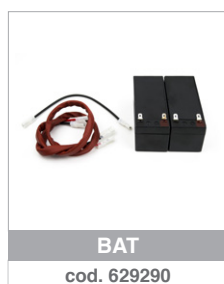

Accessoires génériques