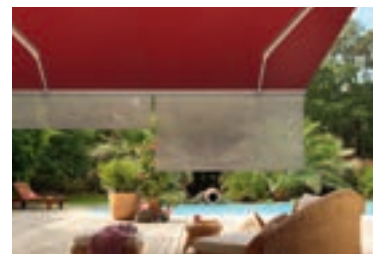

# LES BANNES ORSEIS

La banne Orseis se distingue par son faible encombrement, sa légèreté et sa polyvalence de pose (en Baie, Face ou Sous Plafond). Spécialement conçue pour le balcon ou la loggia, la banne Orseis s'incline jusqu'à 85° et assure ainsi une protection solaire intégrale. Le coffre permet de protéger la toile et le mécanisme pendant tout l'hiver.