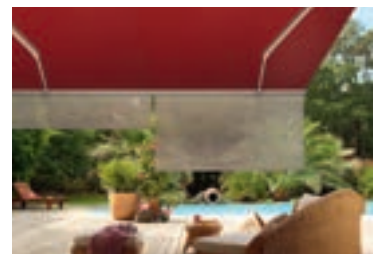

Lambrequin enroulable
Modul'Ombre®