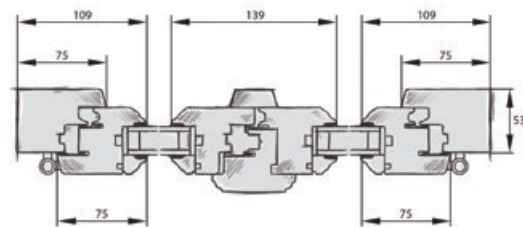

Descriptif technique

- Dormant 53 mm assemblage mécanique vissé
- Ouvrants 56 mm assemblage traditionnel à double enfourchement
- Double joints d'étanchéité périphérique sur ouvrants
- Vitrage jusqu'à 26 mm, 4(FE)/16/4 ITR en standard (faible émissivité + gaz argon + intercalaire warm-edge noir), autres compositions sur demande
- Battement centré
- Ferrage par fiches vissées plates
- Poignée New York Secustik
- Parcloses à doucine
- Petits bois en option
- Profil extérieur de l'ouvrant à doucine
- Jet d'eau sur ouvrants à doucine
- Appui arrondi 22 mm
- Entrebailleur sur vantail de service
- Verrou sur vantail semi-fixe

Résultats d'essais
Air-Eau-Vent
A*4 E*7B V*B3

Coupe horizontale