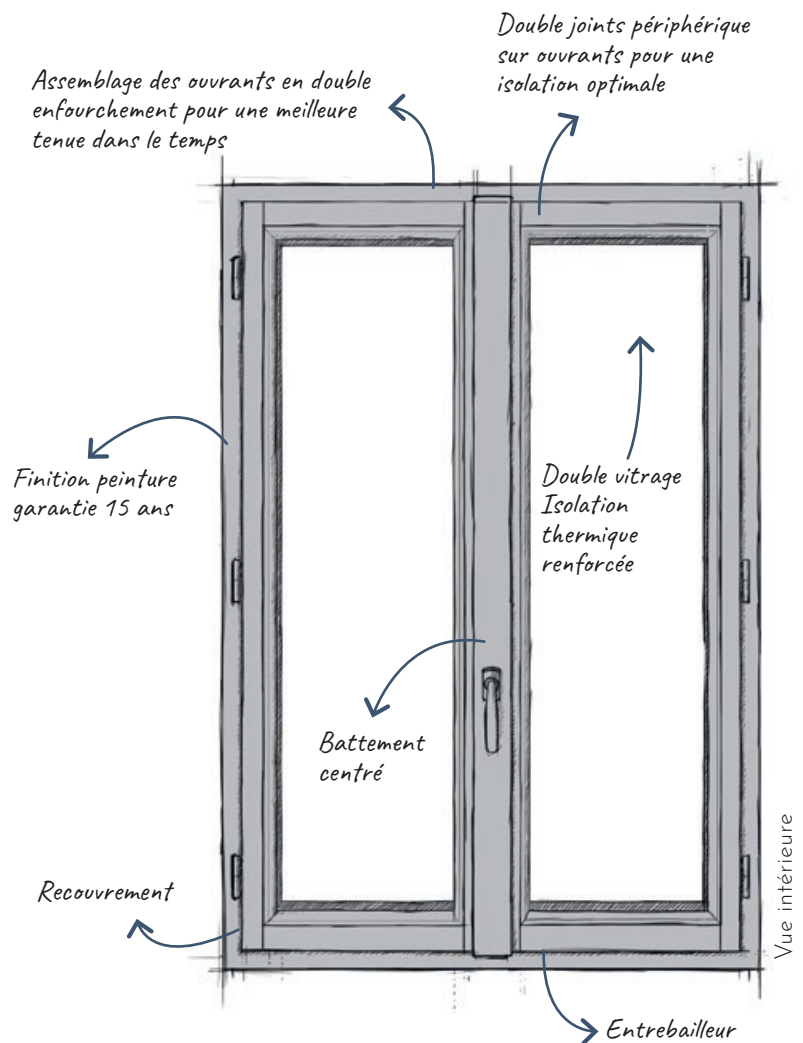

## La Contemporaine

Fenêtre bois à recouvrement de **conception moderne** avec sa fermeture par **crémone encastrée**, l'Estibelle est entièrement personnalisable.

Conçue pour vous apporter les meilleures performances thermiques et phoniques, elle propose également toutes les possibilités d'ouvertures pour construire sur-mesure la meilleure réponse à votre projet.

## Descriptif technique

- Dormant 53 mm assemblage mécanique vissé
- Ouvrants 56 mm assemblage traditionnel à double enfourchement
- Double joints d'étanchéité périphérique sur ouvrants
- Vitrage jusqu'à 26 mm, 4(FE)/16/4 ITR en standard (faible émissivité + gaz argon + intercalaire warm-edge noir), autres compositions sur demande
- Battement centré
- Ferrage par fiches vissées plates
- Poignée New York Secustik
- Parcloses à doucine
- Petits bois en option
- Profil extérieur de l'ouvrant à doucine
- Jet d'eau sur ouvrants à doucine
- Appui arrondi 22 mm
- Entrebailleur sur vantail de service
- Verrou sur vantail semi-fixe

Résultats d'essais  
Air-Eau-Vent  
A\*4 E\*7B V\*B3

Coupe horizontale

Coupe verticale

L'entrebailleur permet la ventilation en évitant le claquement de la fenêtre