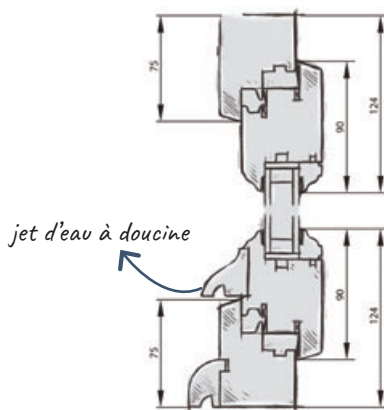

## Descriptif technique

- Dormant 53 mm assemblage mécanique vissé
- Ouvrants 56 mm assemblage traditionnel à double enfourchement
- Double joints d'étanchéité périphérique sur ouvrants
- Vitrage jusqu'à 26 mm, 4(FE)/16/4 ITR en standard (faible émissivité + gaz argon + intercalaire warm-edge noir), autres compositions sur demande
- Battement centré
- Ferrage par fiches vissées plates
- Poignée New York Secustik
- Parcloses à doucine
- Petits bois en option
- Profil extérieur de l'ouvrant à doucine
- Jet d'eau sur ouvrants à doucine
- Appui arrondi 22 mm
- Entrebailleur sur vantail de service
- Verrou sur vantail semi-fixe

Résultats d'essais  
Air-Eau-Vent  
A\*4 E\*7B V\*B3

Coupe horizontale

Coupe verticale

L'entrebailleur permet la ventilation en évitant le claquement de la fenêtre