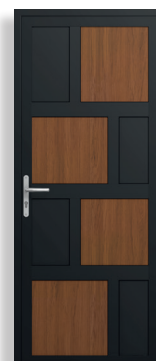

GRAPHIK 5
Alu

Disponible en PVC, en ALU et en Bois avec les options correspondantes, sauf Graphik 6 non disponible en Bois.