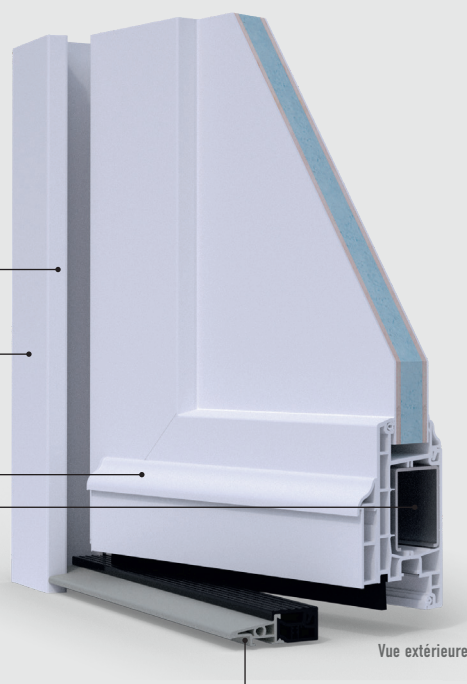

LES COUPES TECHNIQUES

PORTE PVC 60 MM

L'ATOUT PRIX-ISOLATION

ÉTANCHÉITÉ : 2 joints d'étanchéité pour éviter les sensations d'infiltration d'air froid près de la porte.

DESIGN : Dormant (de 60mm) droit au design contemporain et épuré.

SOLIDITÉ : La plinthe tubulaire protège des chocs. Cette plinthe sert aussi de rejet d'eau pour que l'eau s'écoule devant la porte.

LONGÉVITÉ : La rigidité du cadre ouvrant en PVC de section de 118mm avec renfort acier de 2mm assure une bonne tenue et un bon fonctionnement au fil du temps.

CONFORT : Seuil plat de 20mm (à rupture de pont thermique) évitant de se prendre les pieds dans le seuil de la porte et permettant un passage facile d'objets roulants (poussette, caddie et autre chariot).