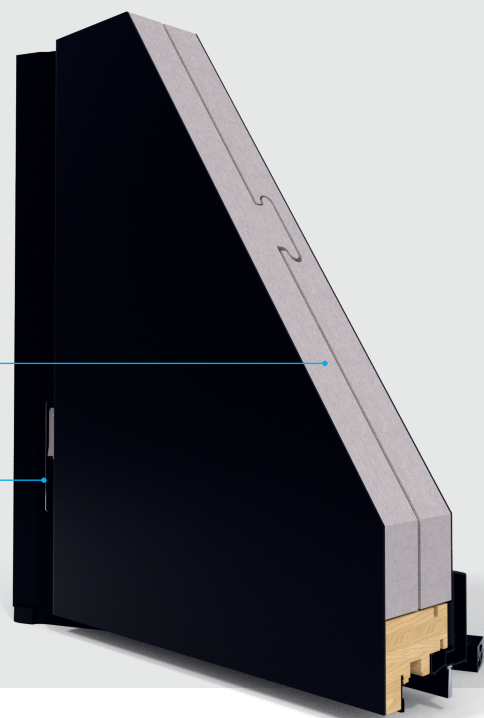

Vue intérieure