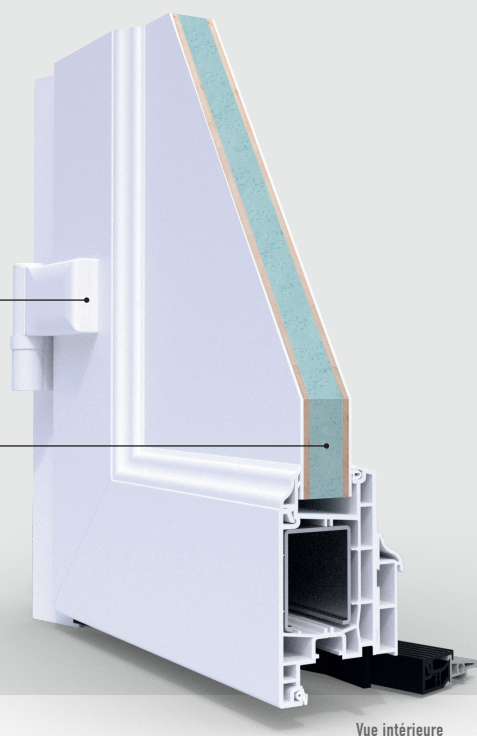

ISOLATION :

- Porte à panneau : panneau d'une épaisseur de 32 mm avec âme isolante.
- Créative PVC : Vitrage à isolation thermique renforcée avec Gaz ou panneau d'une épaisseur de 28mm avec âme isolante pour préserver la température de votre logement (été comme hiver).