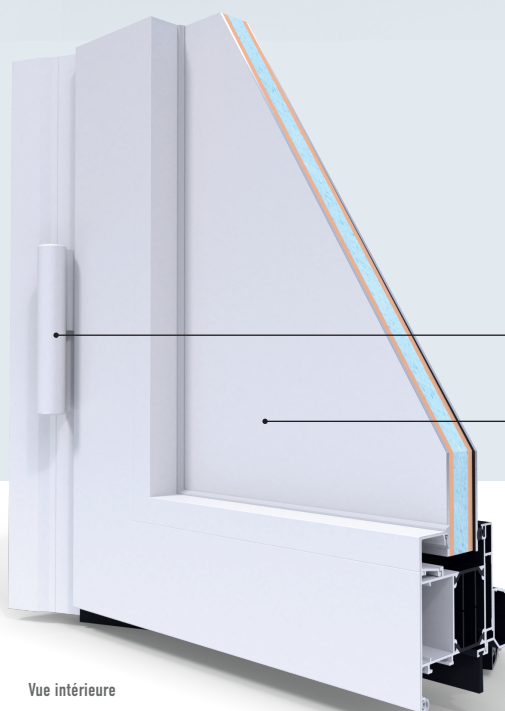

Vue intérieure

CONFORT : 4 fiches clamées avec double platine de renfort (réglables en 4 dimensions) pour un fonctionnement parfait de la porte et donc un confort d'ouverture.

ISOLATION : Vitrage à isolation thermique renforcée avec Gaz ou panneau Alu de 28mm avec âme isolante pour préserver la température de votre logement (été comme hiver).