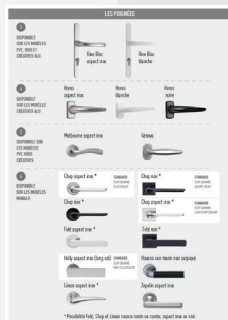

## CLÉS

Un cylindre de sécurité débrayable avec insert en acier trempé avec 6 pistons, 5 clés.

**Un large choix de poignées esthétiques et ergonomiques**  
(voir en fin du catalogue).