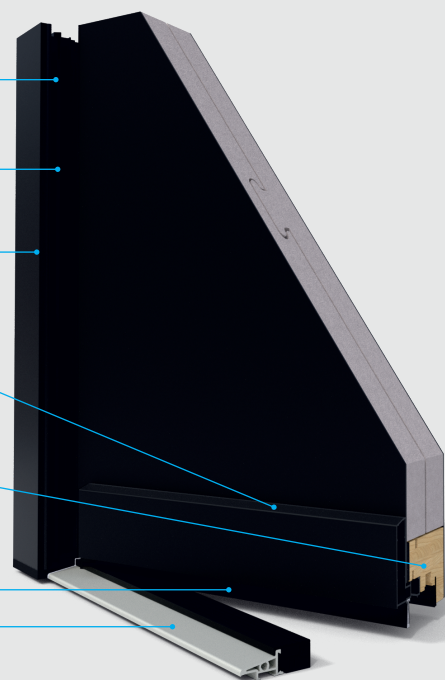

LES COUPES TECHNIQUES

PORTE ALUMINIUM - MONALU

UN CONCEPT ET DES DESIGNS EXCLUSIFS

ÉTANCHÉITÉ : 3 joints d'étanchéité pour éviter les sensations d'infiltration d'air froid près de la porte.

ACOUSTIQUE : Les 3 joints sont tubulaires, ce qui permet d'absorber le son à la fermeture de la porte .

DESIGN : Dormant (de 70mm) droit quasi affleurant au design contemporain et épuré.

SOLIDITÉ : La plinthe tubulaire protège des chocs. Cette plinthe sert aussi de rejet d'eau pour que l'eau s'écoule devant la porte.

LONGÉVITÉ : La rigidité du cadre ouvrant en chêne de France (lamellé collé 3 plis) assure une bonne tenue et un bon fonctionnement au fil du temps.

ÉTANCHÉITÉ : Le joint brosse crée une barrière au début du seuil pour éviter d'éventuelles infiltrations d'eau au sol.

CONFORT : Seuil plat de 20 mm (à rupture de pont thermique) évitant de se prendre les pieds dans le seuil de la porte et permettant un passage facile d'objets roulants (poussette, caddie et autre chariot).

LONGÉVITÉ : Conception du panneau pour éviter les déformations liées aux changements brusques de températures.

ISOLATION : Panneau isolant d'une épaisseur de 80 mm pour préserver la température de votre logement (été comme hiver).

CONFORT : 4 fiches brochées avec platine de renfort (réglables en 3 dimensions) pour un fonctionnement parfait de la porte et donc un confort d'ouverture.

Vue extérieure