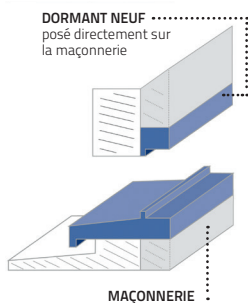

### LA POSE EN RÉNOVATION

**AVANTAGES:** rapidité de pose.

**INCONVÉNIENTS:**

masses plus importantes liées au recouvrement de l'ancien dormant.

La pose en rénovation implique que le dormant de l'ancienne menuiserie soit en bon état. La nouvelle menuiserie vient s'appuyer sur l'ancien dormant, c'est sur lui que repose la bonne tenue mécanique de la porte.

### LA DÉPOSE TOTALE

**AVANTAGES:** Garantit la qualité de la pose et augmente le passage.

**INCONVÉNIENTS:**

Finitions à prévoir.

La dépose totale consiste à retirer complètement l'ancienne menuiserie pour venir poser la nouvelle directement sur la maçonnerie. Elle doit être réalisée par de vrais professionnels comme les experts Art & Fenêtres, car elle exige une finition minutieuse.

UNE POSE  
EFFECTUÉE PAR UN  
**PROFESSIONNEL  
EXPÉRIMENTÉ ET  
CERTIFIÉ**

1

Une préparation minutieuse  
**DE LA ZONE  
DE TRAVAUX**

2

**DÉPOSE DE  
VOTRE ANCIENNE  
PORTE**

3

**POSE DE  
LA NOUVELLE  
PORTE D'ENTRÉE**