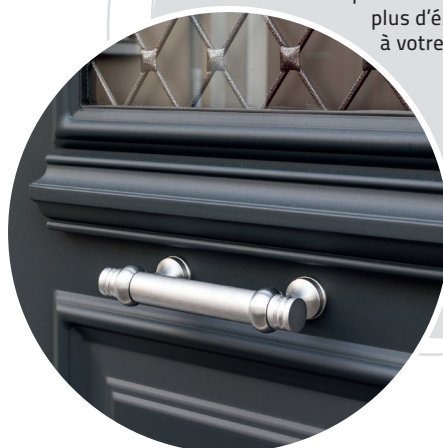

SALINE (PVC)

Options 1 2 3 5 12

Gamme prix € €

+ design

Associez une barre de tirage
pour donner encore
plus d'élégance
à votre porte.